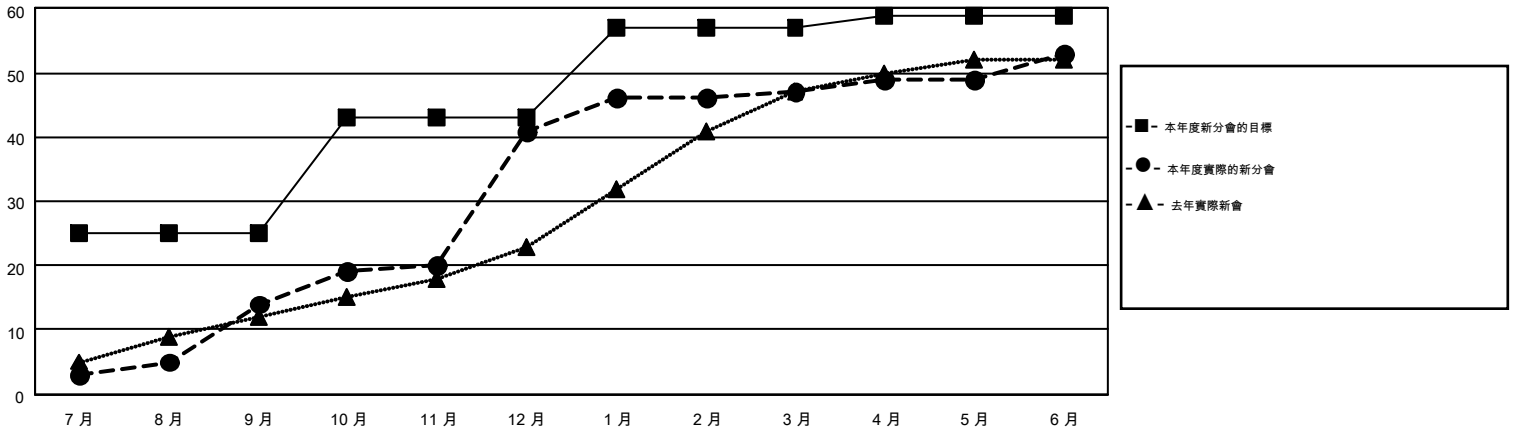

MONTHLY MEMBERSHIP PROGRESS REPORT

Results as of: 6/30/2015

Multiple District 300

LOCATION: REP OF CHINA

GMT: PEI-JEN CHEN

GMT憲章區 5

分會				
成果 2014-2015				
季	新分會目標	新會	會員流失的分會	淨增/減
7月/8月/9月	25	14	8	6
10月/11月/12月	18	27	4	23
1月/2月/3月	14	6	0	6
4月/5月/6月	2	6	3	3

位會員@每位須繳				
成果 2014-2015				
季	新會員目標	增加的授證/新會員	退會人數	淨增/減
7月/8月/9月	2,329	4,280	3,456	824
10月/11月/12月	2,136	2,326	1,225	1,101
1月/2月/3月	1,113	1,513	358	1,155
4月/5月/6月	-530	1,937	4,110	-2,173

目標與實際新會累積