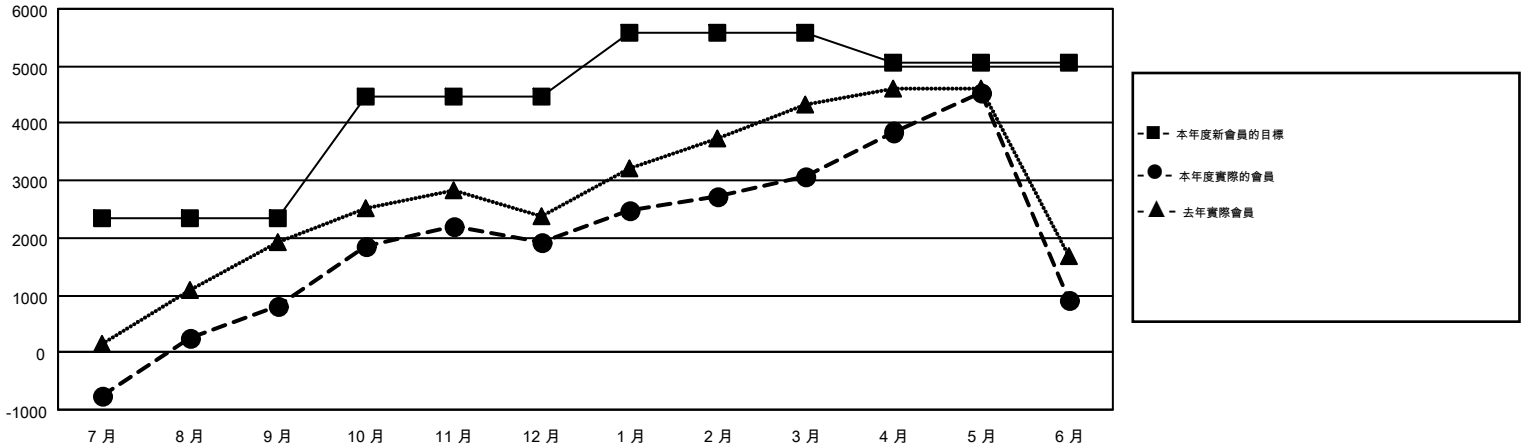

目標和實際會員累積

已取消的分會: 15	1070 CLUBS OF 1166 增添1位或以上的新會員	性別分佈
放棄的會員	點擊這裡取得健康評估資料	男 31,085 (71.50%)
過世 152		女 12,392 (28.50%)
分會已取消 49	家庭單位會員 5,422	戶長 2,137
其他 8,948	非戶長 3,285	
總計 9,149